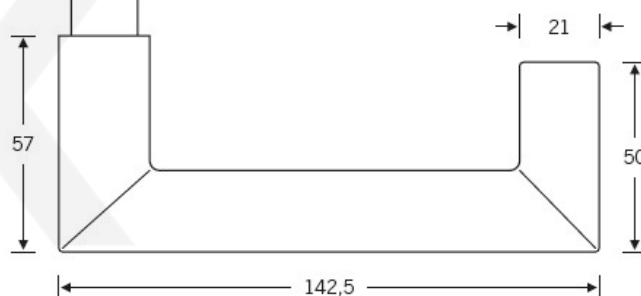

Produktový list

platný k 22. 7. 2024

luxusnikovani.cz
DELIVERED BY EFB

Kování FSB 79 1016 panikové Bronz masivní s patinou, klika / klika, Pravé provedení, Nedělený čtyřhran

FSB

ID produktu: 11494

V roce 1990 uvedla FSB na trh dveřní kliku, která byla vyrobena již v roce 1920. Jednalo se o model FSB 1076. Tento model se stal nejkopírovanějším modelem kliky minulého tisíciletí. Tvar kliky 1016 vychází ze stejných parametrů, je ale uzavřený. Díky tomu vhodný i pro panikové dveře. Dostupné jsou materiály hliník, nerez a bronz.