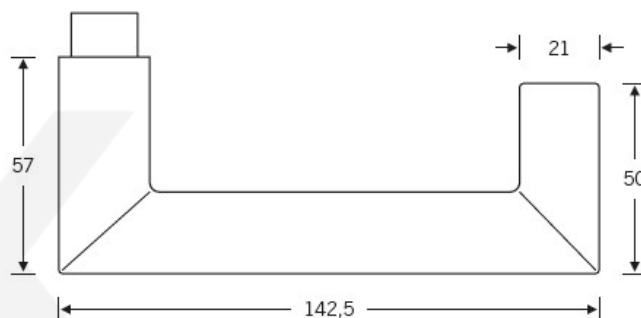

Produktový list

platný k 22. 7. 2024

luxusnikovani.cz
DELIVERED BY EFB

Kování FSB 79 1016 panikové

FSB

V roce 1990 uvedla FSB na trh dveřní kliku, která byla vyrobena již v roce 1920. Jednalo se o model FSB 1076. Tento model se stal nejkopírovanějším modelem kliky minulého tisíciletí. Tvar kliky 1016 vychází ze stejných parametrů, je ale uzavřený. Díky tomu vhodný i pro panikové dveře. Dostupné jsou materiály hliník, nerez a bronz.