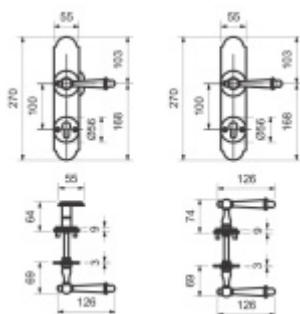

Produktový list

platný k 3. 11. 2024

luxusnikovani.cz
DELIVERED BY EFB

Súdmetall Sicura Seekirchen II-LS/R kované železo

Bezpečnostní kování pro vstupní dveře s překrytím vložky a vnitřními kulatými rozetami

Přesah vložky: 12 mm

Rozteč: 92 mm

Rozměr čtyřhranu: 10 mm (lze objednat i 8 mm)

Bezpečnostní certifikace - není vložka je ale chráněna stejným krytem jako certifikované bezpečnostní kování .

Materiál: ocel

Uvedená cena je za kompletní sadu kování včetně spojovacího materiálu a vnitřní kliky

klika / klika

[Súdmetall Sicura Seekirchen II-LS/R kované železo klika / klika](#)

DETAIL

5 pracovních dní

8 400 Kč bez DPH
10 164 Kč s DPH

klika / koule

[Súdmetall Sicura Seekirchen II-LS/R kované železo klika / koule](#)

DETAIL

5 pracovních dní

8 935 Kč bez DPH
10 811,35 Kč s DPH