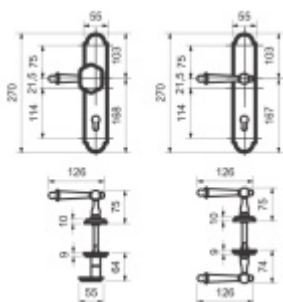

## Súdmetall Sicura Reith-LS kované železo klika / koule, Levé provedení

ID produktu: 11481

PLU: 75.08.4360

Bezpečnostní kování pro vstupní dveře s překrytím vložky

Přesah vložky: 12 mm

Rozeč: 92 mm

Rozeč čtyřhranu: 10 mm ( lze objednat i 8 mm )

Vnitřní klika pevně spojená se štítkem. Vhodné pro vysoké zatížení.

Bezpečnostní certifikace dle DIN 18257 ES1/WB2

Materiál: ocel

Uvedená cena je za kompletní sadu kování včetně spojovacího materiálu a vnitřní kliky