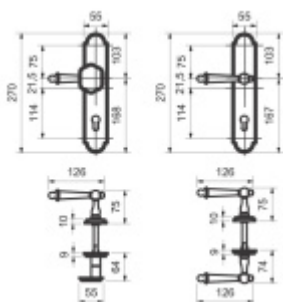

Produktový list

platný k 23. 7. 2024

luxusnikovani.cz
DELIVERED BY EFB

Súdmetall Sicura Reith-LS kované železo klika / koule, Levé provedení

ID produktu: 11481

PLU: 75.08.4360

Bezpečnostní kování pro vstupní dveře s překrytím vložky

Přesah vložky: 12 mm

Rozeč: 92 mm

Rozměr čtyřhranu: 10 mm (lze objednat i 8 mm)

Vnitřní klika pevně spojená se štítkem. Vhodné pro vysoké zatížení.

Bezpečnostní certifikace dle DIN 18257 ES1/WB2

Materiál: ocel