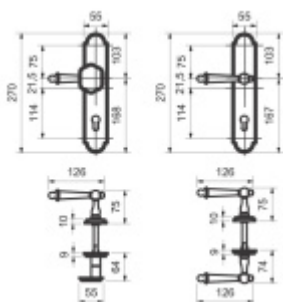

## Súdmetall Sicura Reith-LS kované železo klika / klika, Právě provedení

ID produktu: 11480

PLU: 75.08.4340

Bezpečnostní kování pro vstupní dveře s překrytím vložky

Přesah vložky: 12 mm

Rozeč: 92 mm

Rozměr čtyřhranu: 10 mm ( lze objednat i 8 mm )

Vnitřní klika pevně spojená se štítkem. Vhodné pro vysoké zatížení.

Bezpečnostní certifikace dle DIN 18257 ES1/WB2

Materiál: ocel

Uvedená cena je za kompletní sadu kování včetně spojovacího materiálu a vnitřní kliky