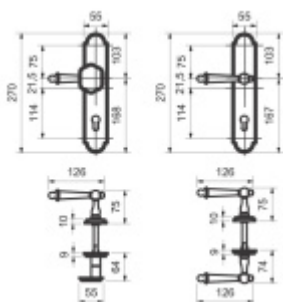

Produktový list

platný k 2. 10. 2024

luxusnikovani.cz
DELIVERED BY EFB

Súdmetall Sicura Reith-LS kované železo klika / klika, Levé provedení

ID produktu: 11479

PLU: 75.08.4370

Bezpečnostní kování pro vstupní dveře s překrytím vložky

Přesah vložky: 12 mm

Rozeč: 92 mm

Rozměr čtyřhranu: 10 mm (lze objednat i 8 mm)

Vnitřní klika pevně spojená se štítkem. Vhodné pro vysoké zatížení.

Bezpečnostní certifikace dle DIN 18257 ES1/WB2

Materiál: ocel