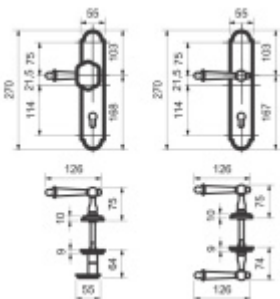

## Súdmetall Sicura Reith-LS kované železo klika / klika, Levé provedení

ID produktu: 11479

PLU: 75.08.4370

Bezpečnostní kování pro vstupní dveře s překrytím vložky

Přesah vložky: 12 mm

Rozeč: 92 mm

Rozměr čtyřhranu: 10 mm ( lze objednat i 8 mm )

Vnitřní klika pevně spojená se štítkem. Vhodné pro vysoké zatížení.

Bezpečnostní certifikace dle DIN 18257 ES1/WB2

Materiál: ocel

Uvedená cena je za kompletní sadu kování včetně spojovacího materiálu a vnitřní kliky