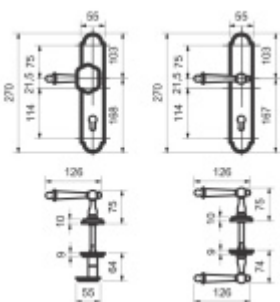

Produktový list

platný k 23. 7. 2024

luxusnikovani.cz
DELIVERED BY EFB

Súdmetall Sicura Reith-LS kované železo

Bezpečnostní kování pro vstupní dveře s překrytím vložky

Přesah vložky: 12 mm

Rozteč: 92 mm

Rozměr čtyřhranu: 10 mm (lze objednat i 8 mm)

Vnitřní klika pevně spojená se štítkem. Vhodné pro vysoké zatížení.

Bezpečnostní certifikace dle DIN 18257 ES1/WB2

Materiál: ocel

Uvedená cena je za kompletní sadu kování včetně spojovacího materiálu a vnitřní kliky