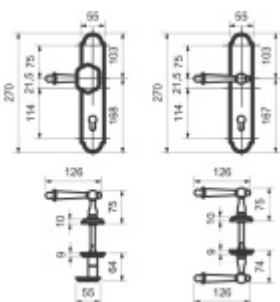

## Súdmetall Sicura Reith-LS kované železo

Bezpečnostní kování pro vstupní dveře s překrytím vložky

Přesah vložky: 12 mm

Rozteč: 92 mm

Rozměr čtyřhranu: 10 mm ( lze objednat i 8 mm )

Vnitřní klika pevně spojená se štítkem. Vhodné pro vysoké zatížení.