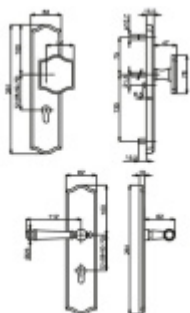

Produktový list

platný k 25. 8. 2024

luxusnikovani.cz
DELIVERED BY EFB

Súdmetall Mount Everest, černá, bezpečnostní kování klika / koule, 92 mm

ID produktu: 11474

Bezpečnostní kování pro vstupní dveře s překrytím vložky

Přesah vložky: 9-15 mm

Rozeč: 92 mm /72 mm

Rozměr čtyřhranu: 10 mm (lze objednat i 8 mm)

Bezpečnostní certifikace dle DIN 18257 ES1/WB2

Materiál: masivní mosaz s povrchovou úpravou

Uvedená cena je za kompletní sadu kování včetně spojovacího materiálu a vnitřní kliky