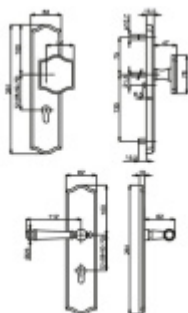

## Súdmetall Mount Everest, černá, bezpečnostní kování klika / koule, 92 mm

ID produktu: 11474

Bezpečnostní kování pro vstupní dveře s překrytím vložky

Přesah vložky: 9-15 mm

Rozteč: 92 mm / 72 mm

Rozměr čtyřhranu: 10 mm ( lze objednat i 8 mm )