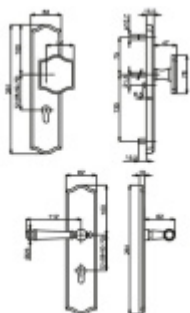

Produktový list

platný k 25. 8. 2024

luxusnikovani.cz
DELIVERED BY EFB

Súdmetall Mount Everest, černá, bezpečnostní kování klika / klika, 72 mm

ID produktu: 11473

Bezpečnostní kování pro vstupní dveře s překrytím vložky

Přesah vložky: 9-15 mm

Rozteč: 92 mm /72 mm

Rozměr čtyřhranu: 10 mm (lze objednat i 8 mm)

Bezpečnostní certifikace dle DIN 18257 ES1/WB2

Materiál: masivní mosaz s povrchovou úpravou

Uvedená cena je za kompletní sadu kování včetně spojovacího materiálu a vnitřní kličky