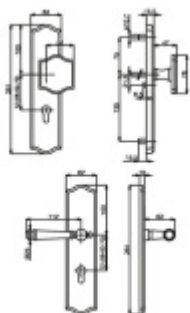

Produktový list

platný k 23. 7. 2024

luxusnikovani.cz
DELIVERED BY EFB

Súdmetall Mount Everest, černá, bezpečnostní kování klika / koule, 72 mm

ID produktu: 11472

Bezpečnostní kování pro vstupní dveře s překrytím vložky

Přesah vložky: 9-15 mm

Rozeč: 92 mm /72 mm

Rozeč čtyřhranu: 10 mm (lze objednat i 8 mm)

Bezpečnostní certifikace dle DIN 18257 ES1/WB2

Materiál: masivní mosaz s povrchovou úpravou

Uvedená cena je za kompletní sadu kování včetně spojovacího materiálu a vnitřní kliky