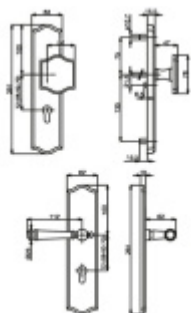

Produktový list

platný k 25. 8. 2024

luxusnikovani.cz
DELIVERED BY EFB

Súdmetall Mount Everest, černá, bezpečnostní kování

Bezpečnostní kování pro vstupní dveře s překrytím vložky

Přesah vložky: 9-15 mm

Rozteč: 92 mm /72 mm

Rozměr čtyřhranu: 10 mm (lze objednat i 8 mm)

Bezpečnostní certifikace dle DIN 18257 ES1/WB2

Materiál: masivní mosaz s povrchovou úpravou

Uvedená cena je za kompletní sadu kování včetně spojovacího materiálu a vnitřní kliky