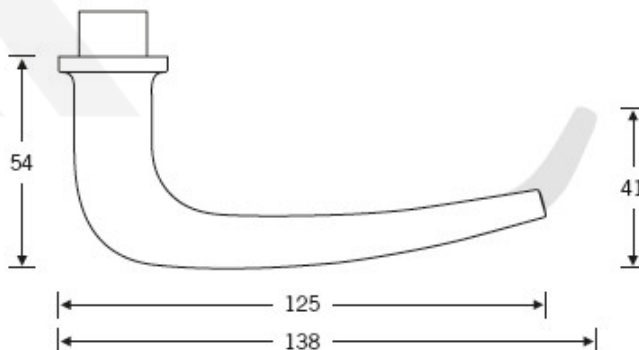

## Kování FSB 72 1163 objektové Bronz masivní s patinou, Pravé provedení, WC uzamykání, čtyřhran 8 mm, Čtvercová rozeta standardní, klika / klika

**FSB**

ID produktu: 11350

Design: Hans Kollhoff

Autor této kliky, berlínský architekt Hans Kollhoff, vytvořil tuto kliku hlavně pro své projekty, kdy prováděl rekonstrukce budov z 30-tých let 20.století. Tvar kliky byl dobře přijat i ostatními zákazníky a tak tento model zůstal ve stálé nabídce FSB. Dostupné jsou varianty v hliníku, nerezí a bronzu.