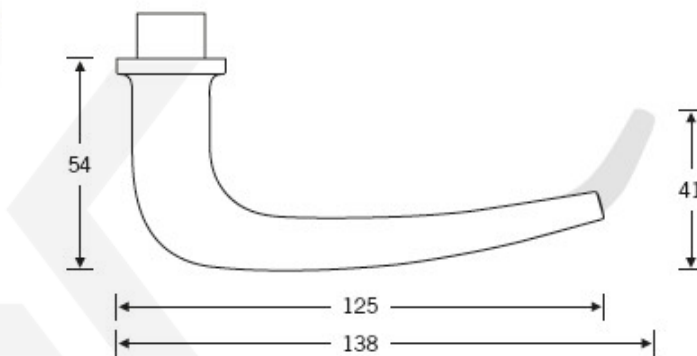

Čtyřhran 8 mm

Objektové provedení certifikované na více jak 1 milion cyklů

Objektová třída 4. dle EN 1906

Uvedená cena je za kompletní sadu kování na dveře - kliky + rozety + spojovací materiál

Eloxovaný hliník