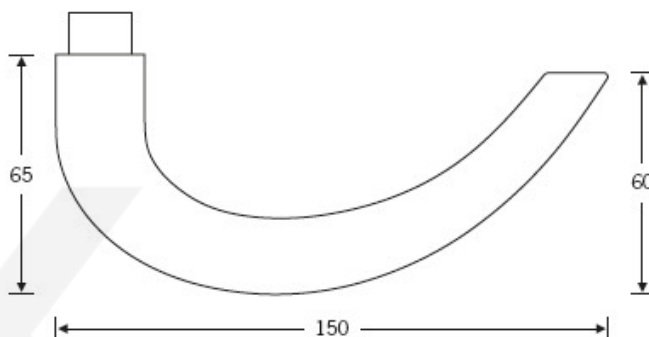

Produktový list

platný k 24. 8. 2024

luxusnikovani.cz
DELIVERED BY EFB

Kování FSB 72 1160 objektové

FSB

Design modelu FSB 1160 je založen na principu spirálové dynamiky. Řez kliky je kulatý, ale na konci se mírně zužuje. Tvar tak splňuje pravidlo tzv. Zlatého řezu. Kliky se vyrábí v hliníku a nerezí.