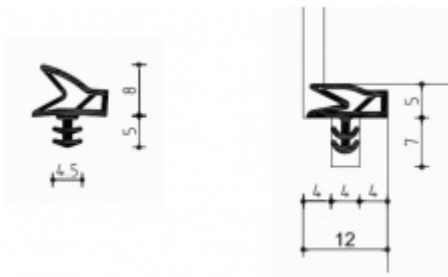

Tectus 305 3D stříbrný (Tectus 310 3D) - náhradní díl

SIMONSWERK

ID produktu: 11330

Skrytý dveřní pant pro bezfalcové dveře s možností seřízení ve třech směrech .

Tento typ závěsu má stejné rozměry jako pant Tectus 310 3D, který se již nevyrábí. Tectus 305 je tedy možné použít jako plnohodnotnou náhradu za Tectus 310 3D v případě rekonstrukcí dveří. Panty se objednávají samostatně u výrobce jako náhradní díly za Tectus 310.

Úhel otevření 180 stupňů

Nosnost 60 kg

Vaše cena bez DPH

1 350 Kč

Vaše cena s DPH

1 633,5 Kč

Zobrazit produkt

PŘÍSLUŠENSTVÍ