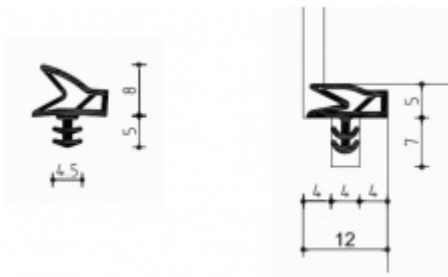

PŘÍSLUŠENSTVÍ

**Dveřní těsnění
Deventer pro
bezfalcové dveře**

OD 244 Kč

více jak 10 ks