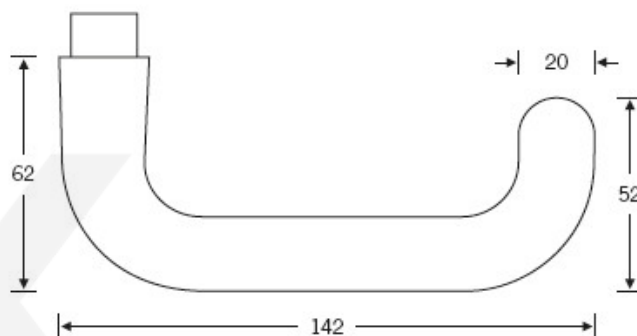

Čtyřhran 8 mm

Objektové provedení certifikované na více jak 1 milion cyklů

Objektová třída 4. dle EN 1906

Uvedená cena je za kompletní sadu kování na dveře - kliky + rozety + spojovací materiál

Eloxovaný hliník

Kování FSB 72 1146 objektové
Eloxovaný hliník, klika / klika, Obvyčejný
klíč, Pravé provedení

DETAIL

Termín bude prověřen u
dodavatele

**3 118 Kč bez
DPH**
3 772,78 Kč s DPH

Kování FSB 72 1146 objektové
Eloxovaný hliník, Cylindrická vložka, Levé
provedení, klika / klika

DETAIL

Termín bude prověřen u
dodavatele

**3 118 Kč bez
DPH**
3 772,78 Kč s DPH