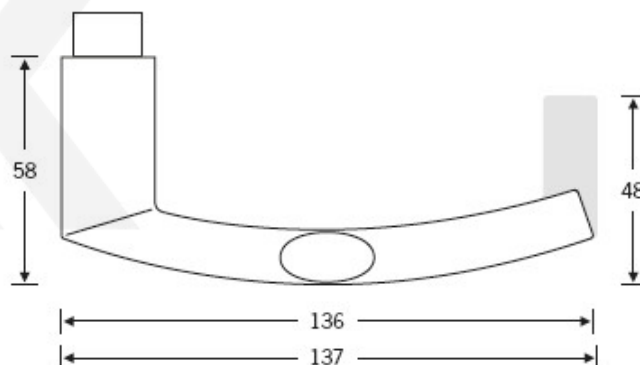

Kování FSB 72 1108 objektové Nerez kartáčovaná, Pravé provedení, klika / koule, Cylindrická vložka

FSB

ID produktu: 11243

Design: Harmut Weise

Klika byla vytvořena spojením dvou již existujících slavných modelů klik známých pod jménem "Frankfurt Model" a "Wittgenstein griff". Model 1108 tak tvarem připomíná kliku FSB 1076, trubka není kulatá ale oválná. Vznikl tedy "Brakel Model"? Dostupné jsou varianty v hliníku a nerez.

Čtyřhran 8 mm

Objektové provedení certifikované na více jak 1 milion cyklů

Objektová třída 4. dle EN 1906

Uvedená cena je za kompletní sadu kování na dveře - kliky + rozety + spojovací materiál

Vaše cena bez DPH