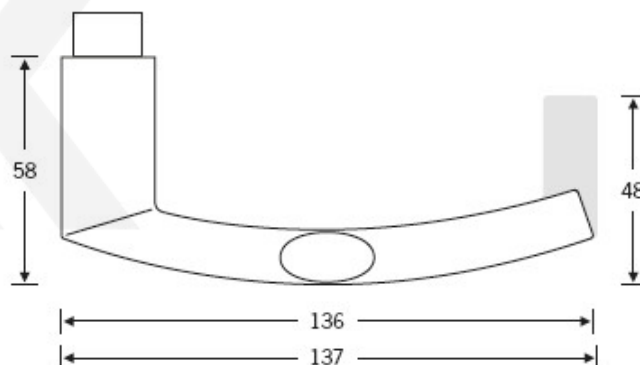

Kování FSB 72 1108 objektové Nerez kartáčovaná, klika / koule, Cylindrická vložka, Levé provedení

FSB

ID produktu: 11242

Design: Harmut Weise

Klika byla vytvořena spojením dvou již existujících slavných modelů klik známých pod jménem "Frankfurt Model" a "Wittgenstein griff". Model 1108 tak tvarem připomíná kliku FSB 1076, trubka není kulatá ale oválná. Vznikl tedy "Brakel Model"? Dostupné jsou varianty v hliníku a nerez.

Čtyřhran 8 mm

Objektové provedení certifikované na více jak 1 milion cyklů

Objektová třída 4. dle EN 1906

Uvedená cena je za kompletní sadu kování na dveře - kliky + rozety + spojovací materiál

Vaše cena bez DPH