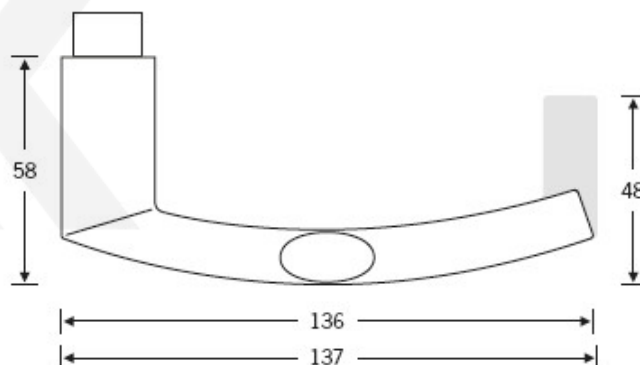

Kování FSB 72 1108 objektové Nerez kartáčovaná, klika / klika, Obyčejný klíč, Pravé provedení

FSB

ID produktu: 11241

Design: Harmut Weise

Klika byla vytvořena spojením dvou již existujících slavných modelů klik známých pod jménem "Frankfurt Model" a "Wittgenstein griff". Model 1108 tak tvarem připomíná kliku FSB 1076, trubka není kulatá ale oválná. Vznikl tedy "Brakel Model"? Dostupné jsou varianty v hliníku a nerez.

Čtyřhran 8 mm

Objektové provedení certifikované na více jak 1 milion cyklů

Objektová třída 4. dle EN 1906

Uvedená cena je za kompletní sadu kování na dveře - kliky + rozety + spojovací materiál

Vaše cena bez DPH