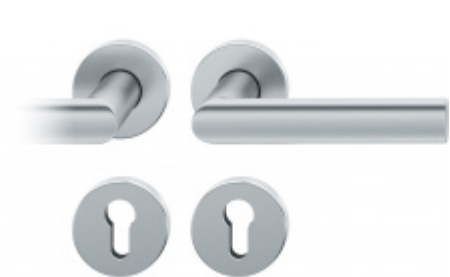

Kování FSB 72 1108 objektové Nerez kartáčovaná, klika / klika, Obyčejný klíč, Pravé provedení

FSB

ID produktu: 11241

Design: Harmut Weise

Klika byla vytvořena spojením dvou již existujících slavných modelů klik známých pod jménem "Frankfurt Model" a "Wittgenstein griff". Model 1108 tak tvarem připomíná kliku FSB 1076, trubka není kulatá ale oválná. Vznikl tedy "Brakel Model"? Dostupné jsou varianty v hliníku a nerez.

5 375 Kč

Vaše cena s DPH

6 503,75 Kč

Zobrazit produkt

TECHNICKÉ DETAILY

Kompletní sada na dveře včetně čtyřhranu a spojovacího materiálu.

PODOBNÉ PRODUKTY

**Kování FSB 12 1108
ASL**