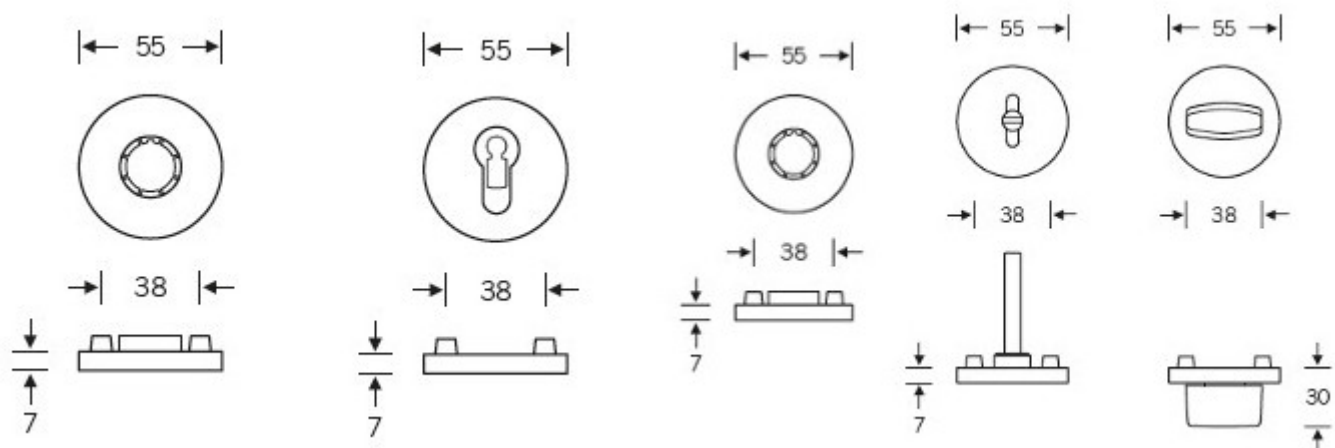

5 375 Kč

Vaše cena s DPH

6 503,75 Kč

Zobrazit produkt

TECHNICKÉ DETAILY

Kompletní sada na dveře včetně čtyřhranu a spojovacího materiálu.

PODOBNÉ PRODUKTY

**Kování FSB 12 1108
ASL**