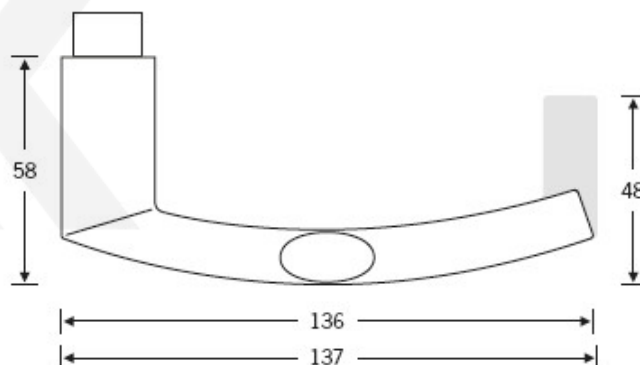

Kování FSB 72 1108 objektové Nerez kartáčovaná, klika / klika, Obyčejný klíč, Levé provedení

FSB

ID produktu: 11240

Design: Harmut Weise

Klika byla vytvořena spojením dvou již existujících slavných modelů klik známých pod jménem "Frankfurt Model" a "Wittgenstein griff". Model 1108 tak tvarem připomíná kliku FSB 1076, trubka není kulatá ale oválná. Vznikl tedy "Brakel Model"? Dostupné jsou varianty v hliníku a nerez.

Čtyřhran 8 mm

Objektové provedení certifikované na více jak 1 milion cyklů

Objektová třída 4. dle EN 1906

Uvedená cena je za kompletní sadu kování na dveře - kliky + rozety + spojovací materiál

Vaše cena bez DPH