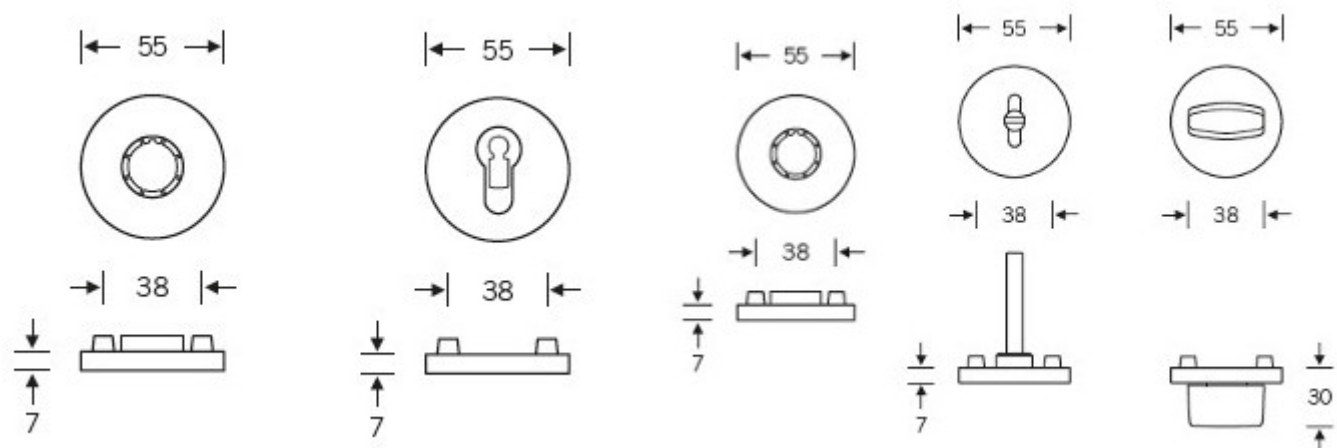

228,72 €

Vaše cena s DPH

276,76 €

Zobrazit produkt

TECHNICKÉ DETAILY

Kompletní sada na dveře včetně čtyřhranu a spojovacího materiálu.

PODOBNÉ PRODUKTY

**Kování FSB 12 1108
ASL**