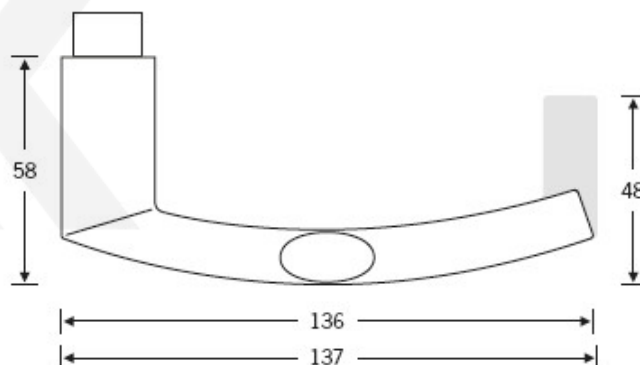

Kování FSB 72 1108 objektové Nerez kartáčovaná, klika / klika, Cylindrická vložka, Pravé provedení

FSB

ID produktu: 11239

Design: Harmut Weise

Klika byla vytvořena spojením dvou již existujících slavných modelů klik známých pod jménem "Frankfurt Model" a "Wittgenstein griff". Model 1108 tak tvarem připomíná kliku FSB 1076, trubka není kulatá ale oválná. Vznikl tedy "Brakel Model"? Dostupné jsou varianty v hliníku a nerez.

Čtyřhran 8 mm

Objektové provedení certifikované na více jak 1 milion cyklů

Objektová třída 4. dle EN 1906

Uvedená cena je za kompletní sadu kování na dveře - kliky + rozety + spojovací materiál

Vaše cena bez DPH