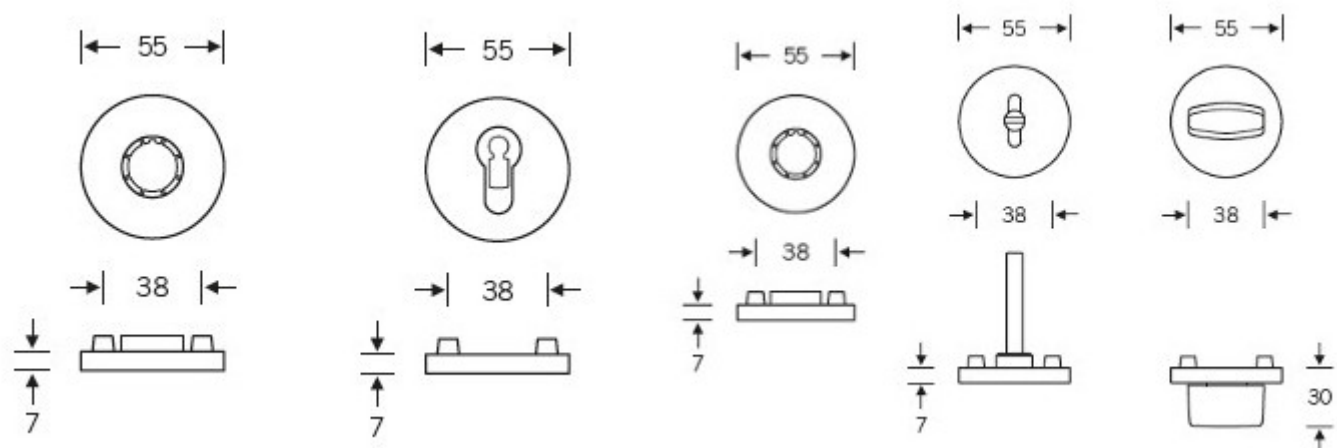

5 375 Kč

Vaše cena s DPH

6 503,75 Kč

Zobrazit produkt

TECHNICKÉ DETAILY

Kompletní sada na dveře včetně čtyřhranu a spojovacího materiálu.

PODOBNÉ PRODUKTY

**Kování FSB 12 1108
ASL**