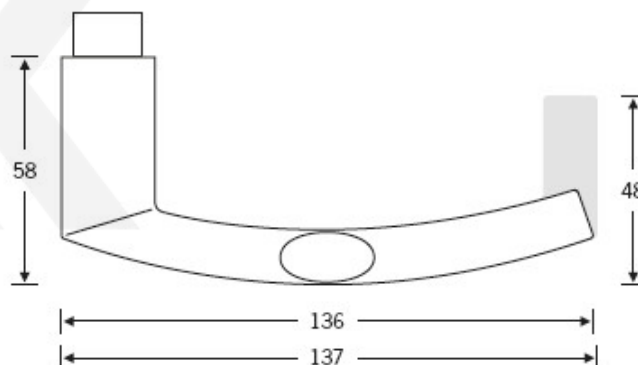

Kování FSB 72 1108 objektové Nerez kartáčovaná, klika / klika, Cylindrická vložka, Pravé provedení

FSB

ID produktu: 11239

Design: Harmut Weise

Klika byla vytvořena spojením dvou již existujících slavných modelů klik známých pod jménem "Frankfurt Model" a "Wittgenstein griff". Model 1108 tak tvarem připomíná kliku FSB 1076, trubka není kulatá ale oválná. Vznikl tedy "Brakel Model"? Dostupné jsou varianty v hliníku a nerez.

Čtyřhran 8 mm

Objektové provedení certifikované na více jak 1 milion cyklů

Objektová třída 4. dle EN 1906

Uvedená cena je za kompletní sadu kování na dveře - kliky + rozety + spojovací materiál

Vaše cena bez DPH