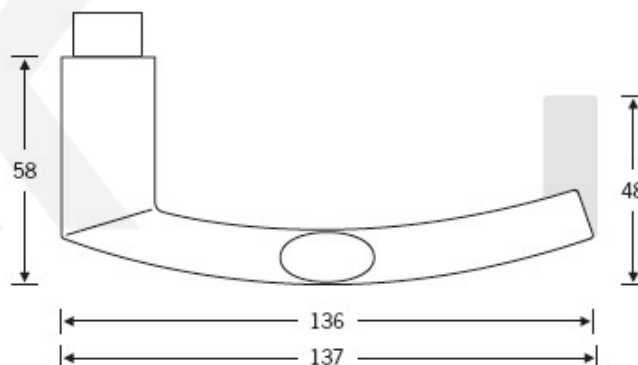

Kování FSB 72 1108 objektové Nerez kartáčovaná, klika / klika, Cylindrická vložka, Levé provedení

FSB

ID produktu: 11238

Design: Harmut Weise

Klika byla vytvořena spojením dvou již existujících slavných modelů klik známých pod jménem "Frankfurt Model" a "Wittgenstein griff". Model 1108 tak tvarem připomíná kliku FSB 1076, trubka není kulatá ale oválná. Vznikl tedy "Brakel Model"? Dostupné jsou varianty v hliníku a nerez.

Čtyřhran 8 mm

Objektové provedení certifikované na více jak 1 milion cyklů

Objektová třída 4. dle EN 1906

Uvedená cena je za kompletní sadu kování na dveře - kliky + rozety + spojovací materiál

Vaše cena bez DPH