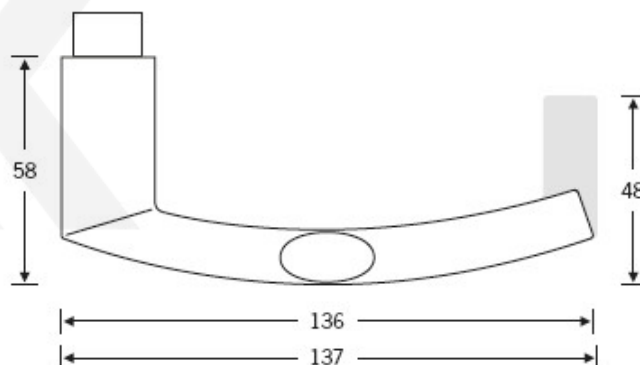

Kování FSB 72 1108 objektové Nerez kartáčovaná, klika / klika, Cylindrická vložka, Levé provedení

FSB

ID produktu: 11238

Design: Harmut Weise

Klika byla vytvořena spojením dvou již existujících slavných modelů klik známých pod jménem "Frankfurt Model" a "Wittgenstein griff". Model 1108 tak tvarem připomíná kliku FSB 1076, trubka není kulatá ale oválná. Vznikl tedy "Brakel Model"? Dostupné jsou varianty v hliníku a nerez.

Čtyřhran 8 mm

Objektové provedení certifikované na více jak 1 milion cyklů

Objektová třída 4. dle EN 1906

Uvedená cena je za kompletní sadu kování na dveře - kliky + rozety + spojovací materiál

Vaše cena bez DPH