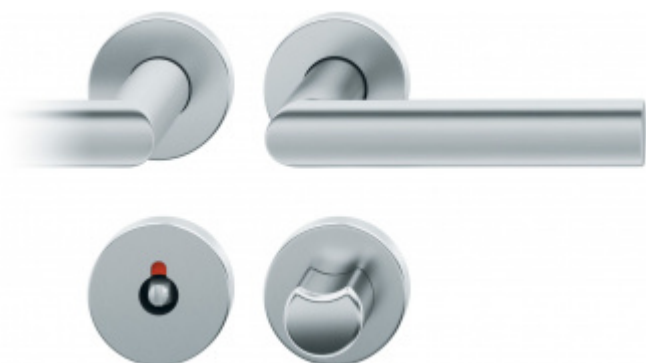

Produktový list

platný k 25. 8. 2024

luxusnikovani.cz
DELIVERED BY EFB

Kování FSB 72 1108 objektové Nerez kartáčovaná, klika / klika, WC uzamykání, čtyřhran 8 mm, Pravé provedení

FSB

ID produktu: 11237

Design: Harmut Weise

Klika byla vytvořena spojením dvou již existujících slavných modelů klik známých pod jménem "Frankfurt Model" a "Wittgenstein griff". Model 1108 tak tvarem připomíná kliku FSB 1076, trubka není kulatá ale oválná. Vznikl tedy "Brakel Model"? Dostupné jsou varianty v hliníku a nerez.