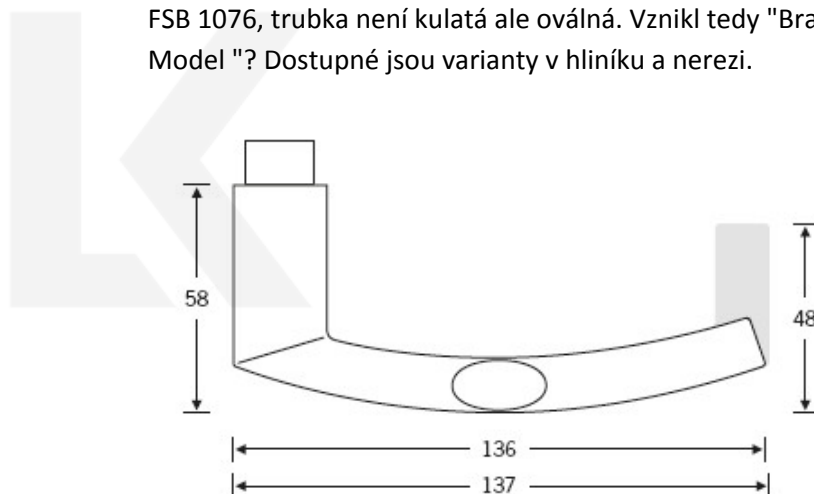

Produktový list

platný k 25. 8. 2024

luxusnikovani.cz
DELIVERED BY EFB

Kování FSB 72 1108 objektové Nerez kartáčovaná, klika / klika, WC uzamykání, čtyřhran 8 mm, Pravé provedení

FSB

ID produktu: 11237

Design: Harmut Weise

Klika byla vytvořena spojením dvou již existujících slavných modelů klik známých pod jménem "Frankfurt Model" a "Wittgenstein griff". Model 1108 tak tvarem připomíná kliku FSB 1076, trubka není kulatá ale oválná. Vznikl tedy "Brakel Model"? Dostupné jsou varianty v hliníku a nerez.