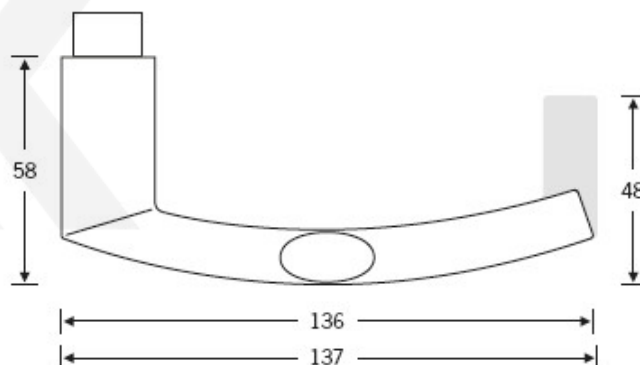

Produktový list

platný k 3. 11. 2024

luxusnikovani.cz
DELIVERED BY EFB

Kování FSB 72 1108 objektové Eloxovaný hliník, klika / koule, Cylindrická vložka, Pravé provedení

FSB

ID produktu: 11235

Design: Harmut Weise

Klika byla vytvořena spojením dvou již existujících slavných modelů klik známých pod jménem "Frankfurt Model" a "Wittgenstein griff". Model 1108 tak tvarem připomíná kliku FSB 1076, trubka není kulatá ale oválná. Vznikl tedy "Brakel Model"? Dostupné jsou varianty v hliníku a nerez.