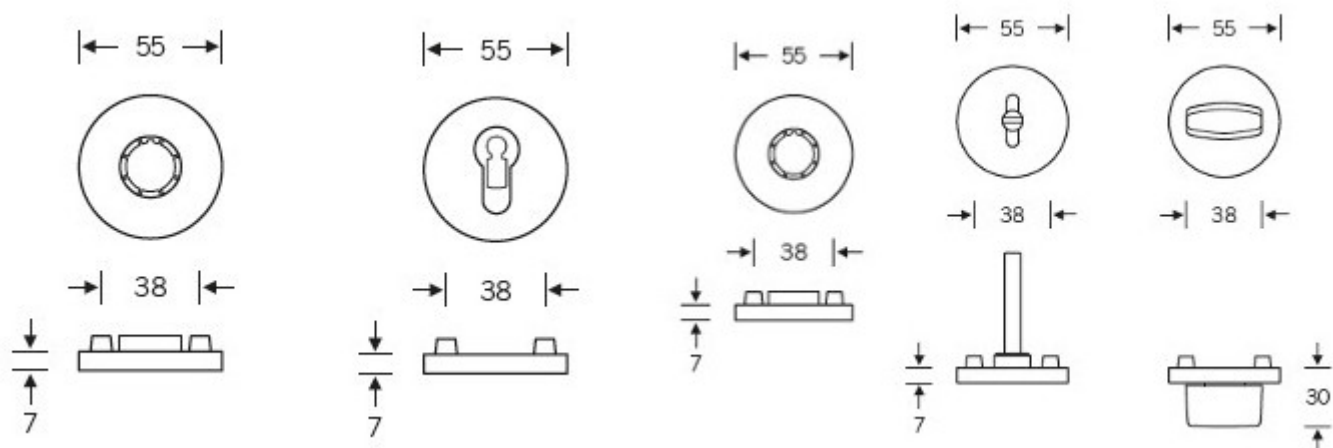

3 354 Kč

Vaše cena s DPH

4 058,34 Kč

Zobrazit produkt

TECHNICKÉ DETAILY

Kompletní sada na dveře včetně čtyřhranu a spojovacího materiálu.

PODOBNÉ PRODUKTY

**Kování FSB 12 1108
ASL**