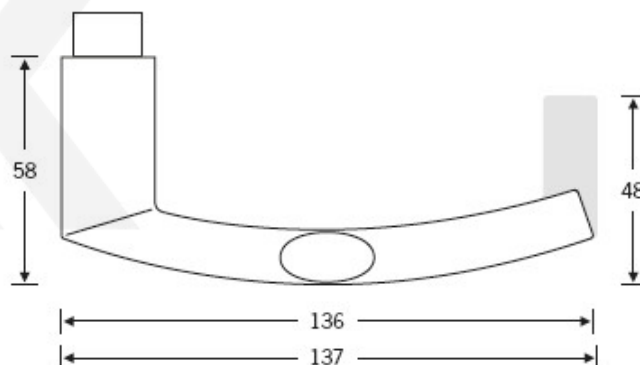

Kování FSB 72 1108 objektové Eloxovaný hliník, klika / koule, Cylindrická vložka, Levé provedení

FSB

ID produktu: 11234

Design: Harmut Weise

Klika byla vytvořena spojením dvou již existujících slavných modelů klik známých pod jménem "Frankfurt Model" a "Wittgenstein griff". Model 1108 tak tvarem připomíná kliku FSB 1076, trubka není kulatá ale oválná. Vznikl tedy "Brakel Model"? Dostupné jsou varianty v hliníku a nerez.

Čtyřhran 8 mm

Objektové provedení certifikované na více jak 1 milion cyklů

Objektová třída 4. dle EN 1906

Uvedená cena je za kompletní sadu kování na dveře - kliky + rozety + spojovací materiál

Vaše cena bez DPH