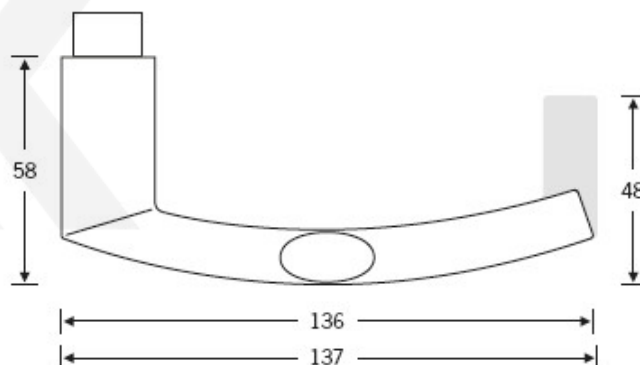

Kování FSB 72 1108 objektové Eloxovaný hliník, klika / klika, Obyčejný klíč, Pravé provedení

FSB

ID produktu: 11233

Design: Harmut Weise

Klika byla vytvořena spojením dvou již existujících slavných modelů klik známých pod jménem "Frankfurt Model" a "Wittgenstein griff". Model 1108 tak tvarem připomíná kliku FSB 1076, trubka není kulatá ale oválná. Vznikl tedy "Brakel Model"? Dostupné jsou varianty v hliníku a nerez.

Čtyřhran 8 mm

Objektové provedení certifikované na více jak 1 milion cyklů

Objektová třída 4. dle EN 1906

Uvedená cena je za kompletní sadu kování na dveře - kliky + rozety + spojovací materiál

Vaše cena bez DPH