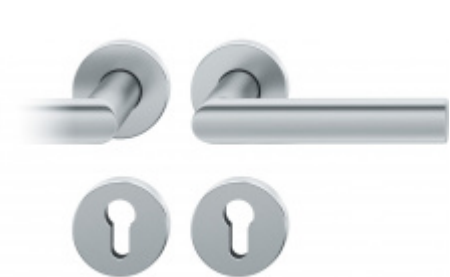

PODOBNÉ PRODUKTY

**Kování FSB 12 1108
ASL**

FSB

OD OD 88,81 €
cca 10 pracovních dní

**FSB 34 1108, okenní
klika**

FSB

OD OD 42,13 €
cca 10 pracovních dní

**Uzamykatelná okenní
klika FSB 34 1108 170**

FSB

OD OD 146,81 €
cca 10 pracovních dní