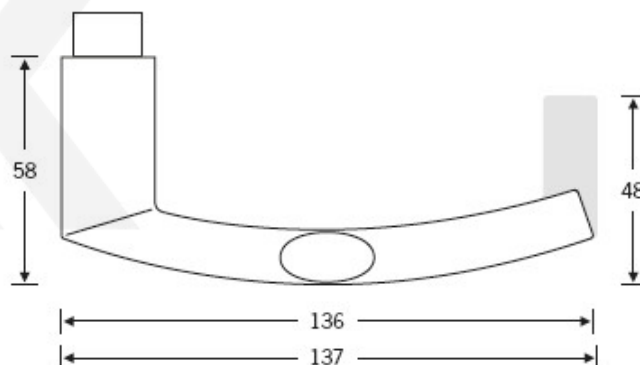

## Kování FSB 72 1108 objektové Eloxovaný hliník, klika / klika, Obyčejný klíč, Levé provedení

**FSB**

ID produktu: 11232

Design: Harmut Weise

Klika byla vytvořena spojením dvou již existujících slavných modelů klik známých pod jménem "Frankfurt Model" a "Wittgenstein griff". Model 1108 tak tvarem připomíná kliku FSB 1076, trubka není kulatá ale oválná. Vznikl tedy "Brakel Model"? Dostupné jsou varianty v hliníku a nerez.

Čtyřhran 8 mm

Objektové provedení certifikované na více jak 1 milion cyklů

Objektová třída 4. dle EN 1906

Uvedená cena je za kompletní sadu kování na dveře - kliky + rozety + spojovací materiál

**Vaše cena bez DPH**