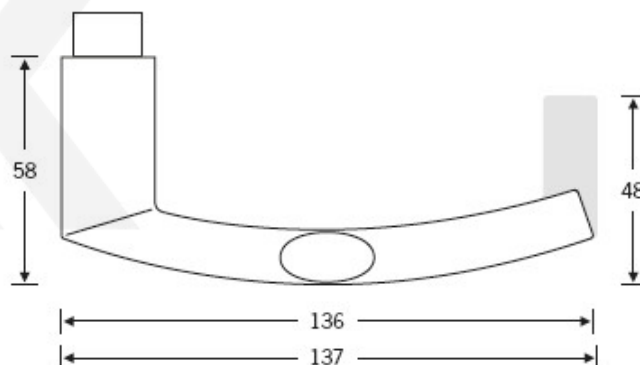

## Kování FSB 72 1108 objektové Eloxovaný hliník, klika / klika, Cylindrická vložka, Levé provedení

**FSB**

ID produktu: 11230

Design: Harmut Weise

Klika byla vytvořena spojením dvou již existujících slavných modelů klik známých pod jménem "Frankfurt Model" a "Wittgenstein griff". Model 1108 tak tvarem připomíná kliku FSB 1076, trubka není kulatá ale oválná. Vznikl tedy "Brakel Model"? Dostupné jsou varianty v hliníku a nerez.

Čtyřhran 8 mm

Objektové provedení certifikované na více jak 1 milion cyklů

Objektová třída 4. dle EN 1906

Uvedená cena je za kompletní sadu kování na dveře - kliky + rozety + spojovací materiál

**Vaše cena bez DPH**