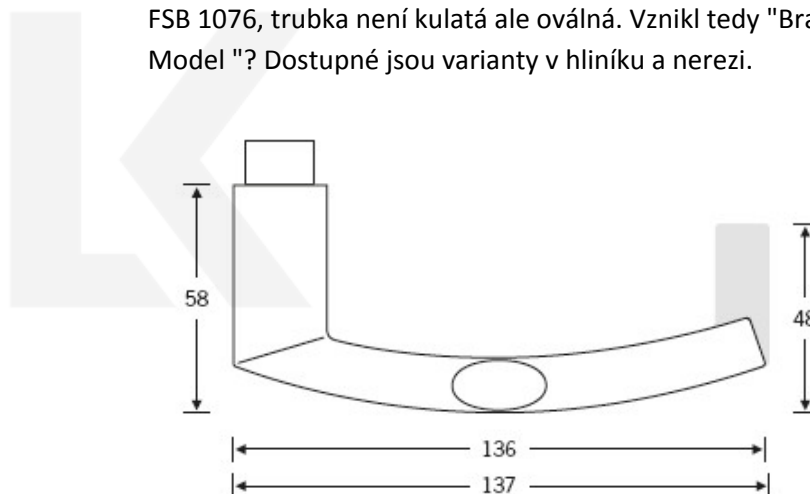

## Kování FSB 72 1108 objektové Eloxovaný hliník, Levé provedení, WC uzamykání, čtyřhran 8 mm, klika / klika

**FSB**

ID produktu: 11228

Design: Harmut Weise

Klika byla vytvořena spojením dvou již existujících slavných modelů klik známých pod jménem "Frankfurt Model" a "Wittgenstein griff". Model 1108 tak tvarem připomíná kliku FSB 1076, trubka není kulatá ale oválná. Vznikl tedy "Brakel Model"? Dostupné jsou varianty v hliníku a nerezí.