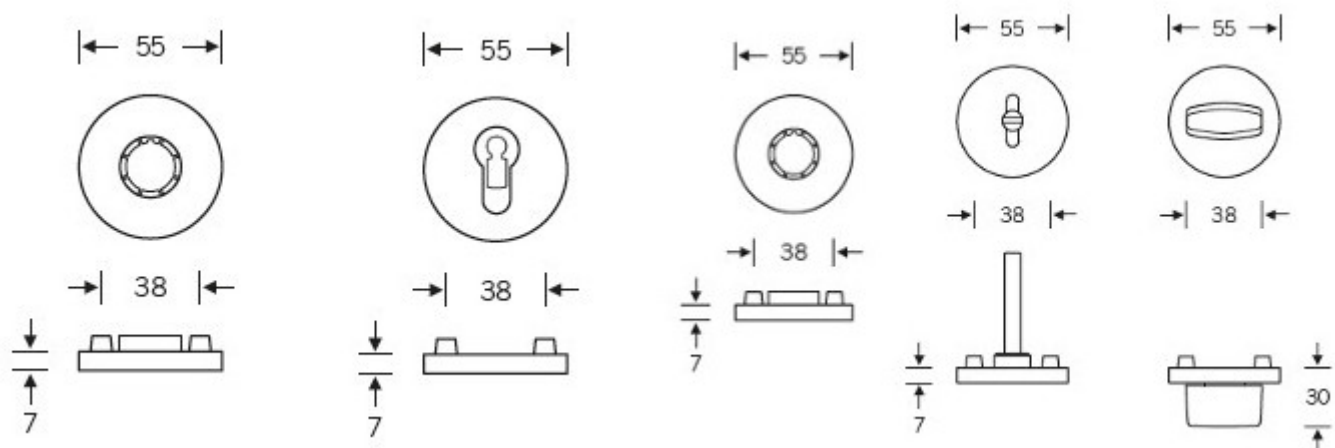

## TECHNICKÉ DETAILY

Kompletní sada na dveře včetně čtyřhranu a spojovacího materiálu.