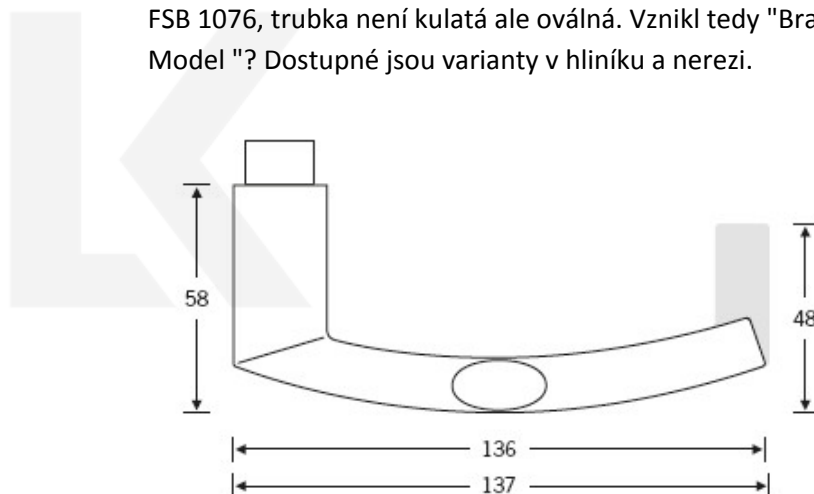

## Kování FSB 72 1108 objektové Eloxovaný hliník, Levé provedení, WC uzamykání, čtyřhran 8 mm, klika / klika

**FSB**

ID produktu: 11228

Design: Harmut Weise

Klika byla vytvořena spojením dvou již existujících slavných modelů klik známých pod jménem "Frankfurkt Model" a "Wittgenstein griff". Model 1108 tak tvarem připomíná kliku FSB 1076, trubka není kulatá ale oválná. Vznikl tedy "Brakel Model"? Dostupné jsou varianty v hliníku a nerezí.