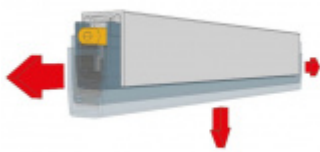

Automatická těsnicí lišta Planet X3 3D 1085 mm (lze zkrátit do 960 mm)

Planet^{swiss}

ID produktu: 11225

Celosvětově první automatická těsnicí lišta, která je odolná vůči silnému dešti 6A (250 Pa) a těsní spodní i boční hrany dveří. Certifikace IFT.

Vhodná pro bezbariérové řešení vstupních dveří.

Automatické dveřní těsnění Planet X3 RD | 52 dB, odolné proti dešti (7A/9A, certifikováno ift) pro ochranu dveří proti hluku a kouři, těsnění straně křídla i na straně závěsu, 3 těsnící pohyby: Těsnění lze nastavit ve 3 směrech. Výška těsnění 5 - 12 mm, nastavení bočního zdvihu 2 - 6 mm, v jedné rovině nebo o 2 mm hlouběji
Profil z hliníku 22 x 30 mm.

Vhodné zejména pro vstupní dveře, balkonové dveře bez nutnosti drenážního kanálku před dveřmi.

- Výška těsnicí lišty 5-12 mm
- Šířka těsnicí lišty 2-6 mm
- Útlum až 52 dB
- Možnost seřízení výsuvu lišty a to každý směr samostatně
- Záruka 7 let
- Vhodné pro objektové dveře s vysokým zatížením

Součástí balení je spojovací materiál pro dřevěné dveře + sada na zkracování lišty (lepidlo, svorky, šroub a.j.)

Na objednávku lze dodat přesný rozměr lišty dle vaší potřeby abyste nemuseli zkracovat lištu vlastními silami.

Brožura s detailními informacemi ke stažení v přílohách

Vlastnosti automatické lišty: