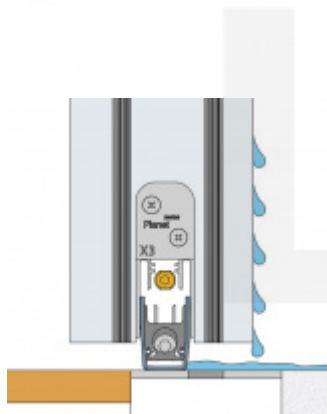

Automatická těsnicí lišta Planet X3 3D 1210 mm (lze zkrátit do 1085 mm)

Planet^{swiss}

ID produktu: 11224

Celosvětově první automatická těsnicí lišta, která je odolná vůči silnému dešti 6A (250 Pa) a těsní spodní i boční hrany dveří. Certifikace IFT.

Vhodná pro bezbariérové řešení vstupních dveří.

Automatické dveřní těsnění Planet X3 RD | 52 dB, odolné proti dešti (7A/9A, certifikováno ift) pro ochranu dveří proti hluku a kouři, těsnění straně křídla i na straně závěsu, 3 těsnící pohyby: Těsnění lze nastavit ve 3 směrech. Výška těsnění 5 - 12 mm, nastavení bočního zdvihu 2 - 6 mm, v jedné rovině nebo o 2 mm hlouběji
Profil z hliníku 22 x 30 mm.

Vhodné zejména pro vstupní dveře, balkonové dveře bez nutnosti drenážního kanálku před dveřmi.

- Výška těsnicí lišty 5-12 mm
- Šířka těsnicí lišty 2-6 mm
- Útlum až 52 dB
- Možnost seřízení výsuvu lišty a to každý směr samostatně
- Záruka 7 let
- Vhodné pro objektové dveře s vysokým zatížením

Součástí balení je spojovací materiál pro dřevěné dveře + sada na zkracování lišty (lepidlo, svorky, šroub a.j.)

Na objednávku lze dodat přesný rozměr lišty dle vaší potřeby abyste nemuseli zkracovat lištu vlastními silami.

Brožura s detailními informacemi ke stažení v přílohách

Vlastnosti automatické lišty: