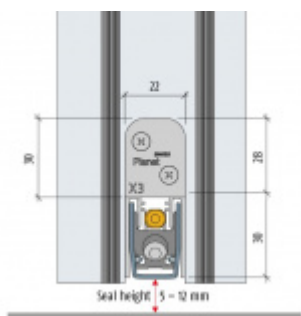

Automatická těsnicí lišta Planet X3 3D 1210 mm (lze zkrátit do 1085 mm)

Planet^{swiss}

ID produktu: 11224

Celosvětově první automatická těsnicí lišta, která je odolná vůči silnému dešti 6A (250 Pa) a těsní spodní i boční hrany dveří. Certifikace IFT.

Vhodná pro bezbariérové řešení vstupních dveří.

Automatické dveřní těsnění Planet X3 RD | 52 dB, odolné proti dešti (7A/9A, certifikováno ift) pro ochranu dveří proti hluku a kouři, těsnění straně křídla i na straně závěsu, 3 těsnící pohyby: Těsnění lze nastavit ve 3 směrech. Výška těsnění 5 - 12 mm, nastavení bočního zdvihu 2 - 6 mm, v jedné rovině nebo o 2 mm hlouběji
Profil z hliníku 22 x 30 mm.

Vhodné zejména pro vstupní dveře, balkonové dveře bez nutnosti drenážního kanálku před dveřmi.

- Výška těsnicí lišty 5-12 mm
- Šířka těsnicí lišty 2-6 mm
- Útlum až 52 dB
- Možnost seřízení výsuvu lišty a to každý směr samostatně
- Záruka 7 let
- Vhodné pro objektové dveře s vysokým zatížením

Součástí balení je spojovací materiál pro dřevěné dveře + sada na zkracování lišty (lepidlo, svorky, šroub a.j.)

Na objednávku lze dodat přesný rozměr lišty dle vaší potřeby abyste nemuseli zkracovat lištu vlastními silami.

Brožura s detailními informacemi ke stažení v přílohách

Vlastnosti automatické lišty: