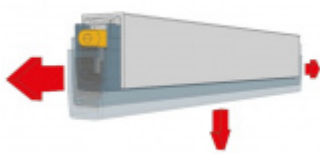

Automatická těsnicí lišta Planet X3 3D 1210 mm (lze zkrátit do 1085 mm)

Planet^{swiss}

ID produktu: 11224

Celosvětově první automatická těsnicí lišta, která je odolná vůči silnému dešti 6A (250 Pa) a těsní spodní i boční hrany dveří. Certifikace IFT.

Vhodná pro bezbariérové řešení vstupních dveří.

Automatické dveřní těsnění Planet X3 RD | 52 dB, odolné proti dešti (7A/9A, certifikováno ift) pro ochranu dveří proti hluku a kouři, těsnění straně křídla i na straně závěsu, 3 těsnící pohyby: Těsnění lze nastavit ve 3 směrech. Výška těsnění 5 - 12 mm, nastavení bočního zdvihu 2 - 6 mm, v jedné rovině nebo o 2 mm hlouběji
Profil z hliníku 22 x 30 mm.

Vhodné zejména pro vstupní dveře, balkonové dveře bez nutnosti drenážního kanálku před dveřmi.

- Výška těsnicí lišty 5-12 mm
- Šířka těsnicí lišty 2-6 mm
- Útlum až 52 dB
- Možnost seřízení výsuvu lišty a to každý směr samostatně
- Záruka 7 let
- Vhodné pro objektové dveře s vysokým zatížením

Součástí balení je spojovací materiál pro dřevěné dveře + sada na zkracování lišty (lepidlo, svorky, šroub a.j.)

Na objednávku lze dodat přesný rozměr lišty dle vaší potřeby abyste nemuseli zkracovat lištu vlastními silami.

Brožura s detailními informacemi ke stažení v přílohách

Vlastnosti automatické lišty: