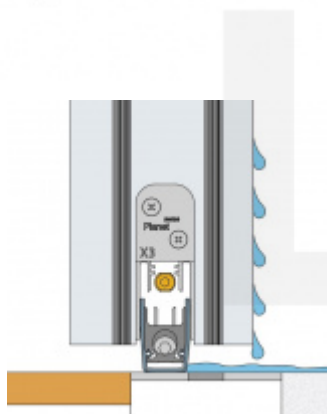

Automatická těsnicí lišta Planet X3 3D 1210 mm (lze zkrátit do 1085 mm)

Planet swiss

ID produktu: 11224

Celosvětově první automatická těsnicí lišta, která je odolná vůči silnému dešti 6A (250 Pa) a těsní spodní i boční hrany dveří. Certifikace IFT.

Vhodná pro bezbariérové řešení vstupních dveří.

Automatické dveřní těsnění Planet X3 RD | 52 dB, odolné proti dešti (7A/9A, certifikováno ift) pro ochranu dveří proti hluku a kouři, těsnění straně křídla i na straně závěsu, 3 těsnící pohyby: Těsnění lze nastavit ve 3 směrech. Výška těsnění 5 - 12 mm, nastavení bočního zdvihu 2 - 6 mm, v jedné rovině nebo o 2 mm hlouběji
Profil z hliníku 22 x 30 mm.

Vhodné zejména pro vstupní dveře, balkonové dveře bez nutnosti drenážního kanálku před dveřmi.

- Výška těsnicí lišty 5-12 mm
- Šířka těsnicí lišty 2-6 mm
- Útlum až 52 dB
- Možnost seřízení výsuvu lišty a to každý směr samostatně
- Záruka 7 let
- Vhodné pro objektové dveře s vysokým zatížením

Součástí balení je spojovací materiál pro dřevěné dveře + sada na zkracování lišty (lepidlo, svorky, šroub a.j.)

Na objednávku lze dodat přesný rozměr lišty dle vaší potřeby abyste nemuseli zkracovat lištu vlastními silami.

Brožura s detailními informacemi ke stažení v přílohách

Vlastnosti automatické lišty: