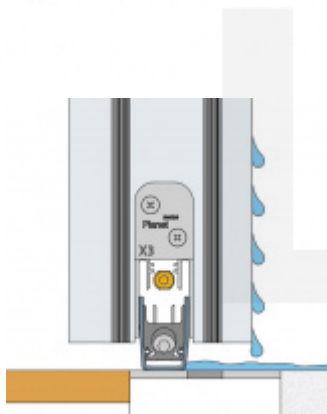

Automatická těsnicí lišta Planet X3 3D 1335 mm (lze zkrátit do 1210mm)

Planet^{swiss}

ID produktu: 11223

Celosvětově první automatická těsnicí lišta, která je odolná vůči silnému dešti 6A (250 Pa) a těsní spodní i boční hrany dveří. Certifikace IFT.

Vhodná pro bezbariérové řešení vstupních dveří.

Automatické dveřní těsnění Planet X3 RD | 52 dB, odolné proti dešti (7A/9A, certifikováno ift) pro ochranu dveří proti hluku a kouři, těsnění straně křídla i na straně závěsu, 3 těsnící pohyby: Těsnění lze nastavit ve 3 směrech. Výška těsnění 5 - 12 mm, nastavení bočního zdvihu 2 - 6 mm, v jedné rovině nebo o 2 mm hlouběji
Profil z hliníku 22 x 30 mm.

Vhodné zejména pro vstupní dveře, balkonové dveře bez nutnosti drenážního kanálku před dveřmi.

- Výška těsnicí lišty 5-12 mm
- Šířka těsnicí lišty 2-6 mm
- Útlum až 52 dB
- Možnost seřízení výsuvu lišty a to každý směr samostatně
- Záruka 7 let
- Vhodné pro objektové dveře s vysokým zatížením

Součástí balení je spojovací materiál pro dřevěné dveře + sada na zkracování lišty (lepidlo, svorky, šroub a.j.)

Na objednávku lze dodat přesný rozměr lišty dle vaší potřeby abyste nemuseli zkracovat lištu vlastními silami.

Brožura s detailními informacemi ke stažení v přílohách

Vlastnosti automatické lišty: