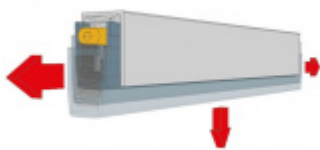

Automatická těsnicí lišta Planet X3 3D 1335 mm (lze zkrátit do 1210mm)

Planet^{swiss}

ID produktu: 11223

Celosvětově první automatická těsnicí lišta, která je odolná vůči silnému dešti 6A (250 Pa) a těsní spodní i boční hrany dveří. Certifikace IFT.

Vhodná pro bezbariérové řešení vstupních dveří.

Automatické dveřní těsnění Planet X3 RD | 52 dB, odolné proti dešti (7A/9A, certifikováno ift) pro ochranu dveří proti hluku a kouři, těsnění straně křídla i na straně závěsu, 3 těsnící pohyby: Těsnění lze nastavit ve 3 směrech. Výška těsnění 5 - 12 mm, nastavení bočního zdvihu 2 - 6 mm, v jedné rovině nebo o 2 mm hlouběji
Profil z hliníku 22 x 30 mm.

Vhodné zejména pro vstupní dveře, balkonové dveře bez nutnosti drenážního kanálku před dveřmi.

- Výška těsnicí lišty 5-12 mm
- Šířka těsnicí lišty 2-6 mm
- Útlum až 52 dB
- Možnost seřízení výsuvu lišty a to každý směr samostatně
- Záruka 7 let
- Vhodné pro objektové dveře s vysokým zatížením

Součástí balení je spojovací materiál pro dřevěné dveře + sada na zkracování lišty (lepidlo, svorky, šroub a.j.)

Na objednávku lze dodat přesný rozměr lišty dle vaší potřeby abyste nemuseli zkracovat lištu vlastními silami.

Brožura s detailními informacemi ke stažení v přílohách

Vlastnosti automatické lišty: