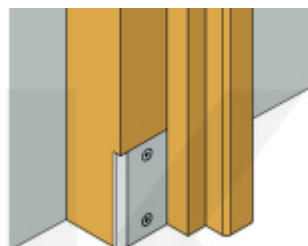

**Rohová koncovka pro
instalaci X3**

PLANET

OD OD 14,6 €

Termín bude prověřen u
dodavatele