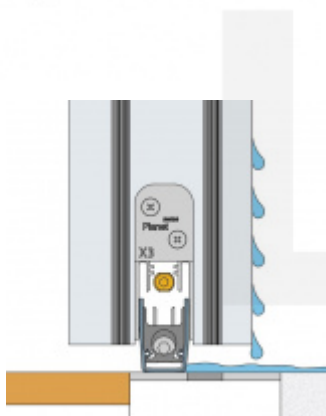

Automatická těsnicí lišta Planet X3 3D 1335 mm (lze zkrátit do 1210mm)

Planet^{swiss}

ID produktu: 11223

Celosvětově první automatická těsnicí lišta, která je odolná vůči silnému dešti 6A (250 Pa) a těsní spodní i boční hrany dveří. Certifikace IFT.

Vhodná pro bezbariérové řešení vstupních dveří.

Automatické dveřní těsnění Planet X3 RD | 52 dB, odolné proti dešti (7A/9A, certifikováno ift) pro ochranu dveří proti hluku a kouři, těsnění straně křídla i na straně závěsu, 3 těsnící pohyby: Těsnění lze nastavit ve 3 směrech. Výška těsnění 5 - 12 mm, nastavení bočního zdvihu 2 - 6 mm, v jedné rovině nebo o 2 mm hlouběji
Profil z hliníku 22 x 30 mm.

Vhodné zejména pro vstupní dveře, balkonové dveře bez nutnosti drenážního kanálku před dveřmi.

- Výška těsnicí lišty 5-12 mm
- Šířka těsnicí lišty 2-6 mm
- Útlum až 52 dB
- Možnost seřízení výsuvu lišty a to každý směr samostatně
- Záruka 7 let
- Vhodné pro objektové dveře s vysokým zatížením

Součástí balení je spojovací materiál pro dřevěné dveře + sada na zkracování lišty (lepidlo, svorky, šroub a.j.)

Na objednávku lze dodat přesný rozměr lišty dle vaší potřeby abyste nemuseli zkracovat lištu vlastními silami.

Brožura s detailními informacemi ke stažení v přílohách

Vlastnosti automatické lišty: