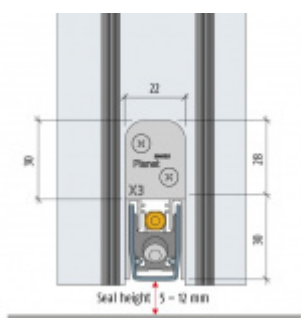

Automatická těsnicí lišta Planet X3 3D 1460 mm (lze zkrátit do 1335 mm)

Planet^{swiss}

ID produktu: 11222

Celosvětově první automatická těsnicí lišta, která je odolná vůči silnému dešti 6A (250 Pa) a těsní spodní i boční hrany dveří. Certifikace IFT.

Vhodná pro bezbariérové řešení vstupních dveří.

Automatické dveřní těsnění Planet X3 RD | 52 dB, odolné proti dešti (7A/9A, certifikováno ift) pro ochranu dveří proti hluku a kouři, těsnění straně křídla i na straně závěsu, 3 těsnící pohyby: Těsnění lze nastavit ve 3 směrech. Výška těsnění 5 - 12 mm, nastavení bočního zdvihu 2 - 6 mm, v jedné rovině nebo o 2 mm hlouběji
Profil z hliníku 22 x 30 mm.

Vhodné zejména pro vstupní dveře, balkonové dveře bez nutnosti drenážního kanálku před dveřmi.

- Výška těsnicí lišty 5-12 mm
- Šířka těsnicí lišty 2-6 mm
- Útlum až 52 dB
- Možnost seřízení výsuvu lišty a to každý směr samostatně
- Záruka 7 let
- Vhodné pro objektové dveře s vysokým zatížením

Součástí balení je spojovací materiál pro dřevěné dveře + sada na zkracování lišty (lepidlo, svorky, šroub a.j.)

Na objednávku lze dodat přesný rozměr lišty dle vaší potřeby abyste nemuseli zkracovat lištu vlastními silami.

Brožura s detailními informacemi ke stažení v přílohách

Vlastnosti automatické lišty: