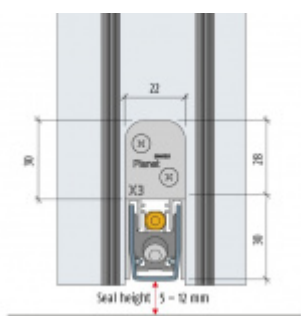

Automatická těsnicí lišta Planet X3 3D 1460 mm (lze zkrátit do 1335 mm)

Planet^{swiss}

ID produktu: 11222

Celosvětově první automatická těsnicí lišta, která je odolná vůči silnému dešti 6A (250 Pa) a těsní spodní i boční hrany dveří. Certifikace IFT.

Vhodná pro bezbariérové řešení vstupních dveří.

Automatické dveřní těsnění Planet X3 RD | 52 dB, odolné proti dešti (7A/9A, certifikováno ift) pro ochranu dveří proti hluku a kouři, těsnění straně křídla i na straně závěsu, 3 těsnící pohyby: Těsnění lze nastavit ve 3 směrech. Výška těsnění 5 - 12 mm, nastavení bočního zdvihu 2 - 6 mm, v jedné rovině nebo o 2 mm hlouběji
Profil z hliníku 22 x 30 mm.

Vhodné zejména pro vstupní dveře, balkonové dveře bez nutnosti drenážního kanálku před dveřmi.

- Výška těsnicí lišty 5-12 mm
- Šířka těsnicí lišty 2-6 mm
- Útlum až 52 dB
- Možnost seřízení výsuvu lišty a to každý směr samostatně
- Záruka 7 let
- Vhodné pro objektové dveře s vysokým zatížením

Součástí balení je spojovací materiál pro dřevěné dveře + sada na zkracování lišty (lepidlo, svorky, šroub a.j.)

Na objednávku lze dodat přesný rozměr lišty dle vaší potřeby abyste nemuseli zkracovat lištu vlastními silami.

Brožura s detailními informacemi ke stažení v přílohách

Vlastnosti automatické lišty: