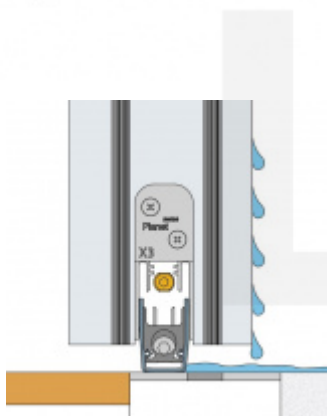

Automatická těsnicí lišta Planet X3 3D 1460 mm (lze zkrátit do 1335 mm)

Planet^{swiss}

ID produktu: 11222

Celosvětově první automatická těsnicí lišta, která je odolná vůči silnému dešti 6A (250 Pa) a těsní spodní i boční hrany dveří. Certifikace IFT.

Vhodná pro bezbariérové řešení vstupních dveří.

Automatické dveřní těsnění Planet X3 RD | 52 dB, odolné proti dešti (7A/9A, certifikováno ift) pro ochranu dveří proti hluku a kouři, těsnění straně křídla i na straně závěsu, 3 těsnící pohyby: Těsnění lze nastavit ve 3 směrech. Výška těsnění 5 - 12 mm, nastavení bočního zdvihu 2 - 6 mm, v jedné rovině nebo o 2 mm hlouběji
Profil z hliníku 22 x 30 mm.

Vhodné zejména pro vstupní dveře, balkonové dveře bez nutnosti drenážního kanálku před dveřmi.

- Výška těsnicí lišty 5-12 mm
- Šířka těsnicí lišty 2-6 mm
- Útlum až 52 dB
- Možnost seřízení výsuvu lišty a to každý směr samostatně
- Záruka 7 let
- Vhodné pro objektové dveře s vysokým zatížením

Součástí balení je spojovací materiál pro dřevěné dveře + sada na zkracování lišty (lepidlo, svorky, šroub a.j.)

Na objednávku lze dodat přesný rozměr lišty dle vaší potřeby abyste nemuseli zkracovat lištu vlastními silami.

Brožura s detailními informacemi ke stažení v přílohách

Vlastnosti automatické lišty: