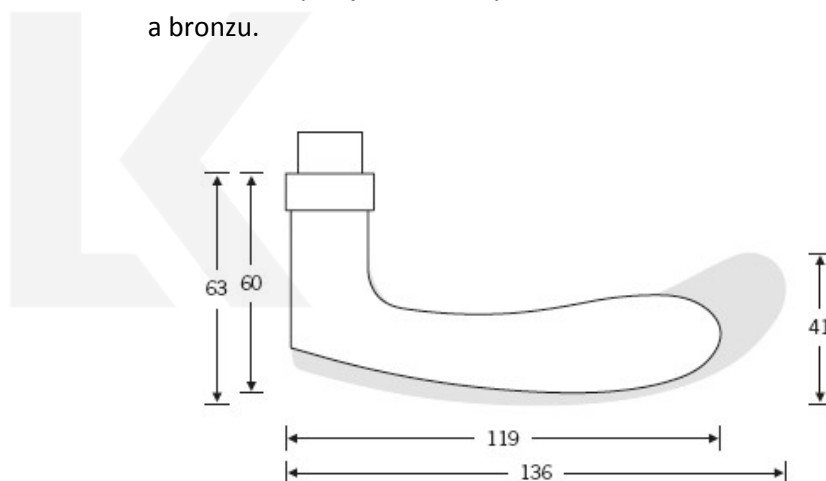

Produktový list

platný k 4. 11. 2024

luxusnikovani.cz
DELIVERED BY EFB

Kování FSB 72 1106 objektové Bronz masivní s patinou, klika / klika, WC uzamykání, čtyřhran 8 mm, Levé provedení

FSB

ID produktu: 11197

Model FSB 1106 je charakteristický tradičním tvarem klasických dveřních klik vyráběných již mnoho desetiletí. Návrh kliky vychází z menší verze FSB 1135. Tento model lze použít pro objektové dveře a v malé úpravě i pro panikové dveře. Dostupné jsou varianty v hliníku, nerez, mosazi a bronz.