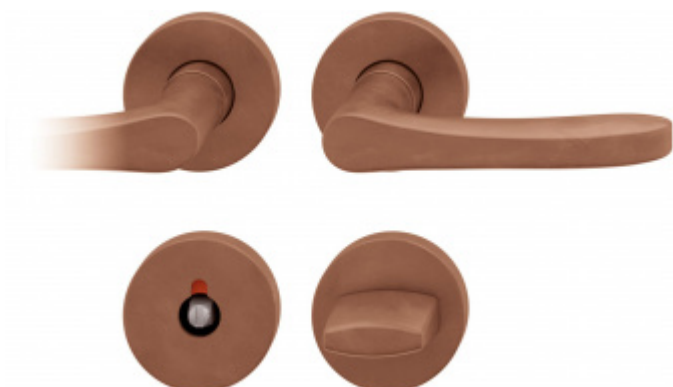

Produktový list

platný k 4. 11. 2024

luxusnikovani.cz
DELIVERED BY EFB

Kování FSB 72 1106 objektové Bronz masivní s patinou, klika / klika, WC uzamykání, čtyřhran 8 mm, Levé provedení

FSB

ID produktu: 11197

Model FSB 1106 je charakteristický tradičním tvarem klasických dveřních klik vyráběných již mnoho desetiletí. Návrh kliky vychází z menší verze FSB 1135. Tento model lze použít pro objektové dveře a v malé úpravě i pro panikové dveře. Dostupné jsou varianty v hliníku, nerez, mosazi a bronz.