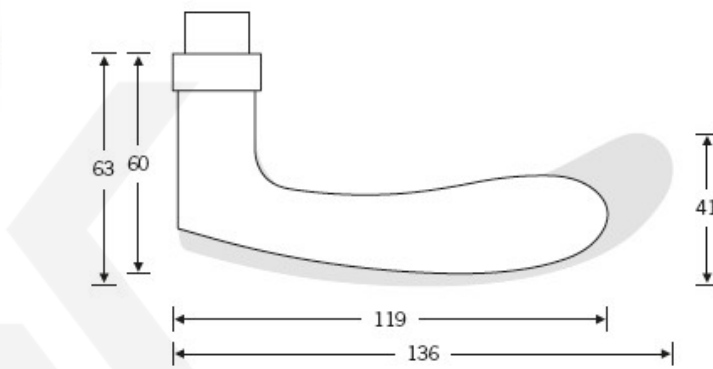

Čtyřhran 8 mm

Objektové provedení certifikované na více jak 1 milion cyklů

Objektová třída 4. dle EN 1906

Uvedená cena je za kompletní sadu kování na dveře - kliky + rozety + spojovací materiál

Eloxovaný hliník