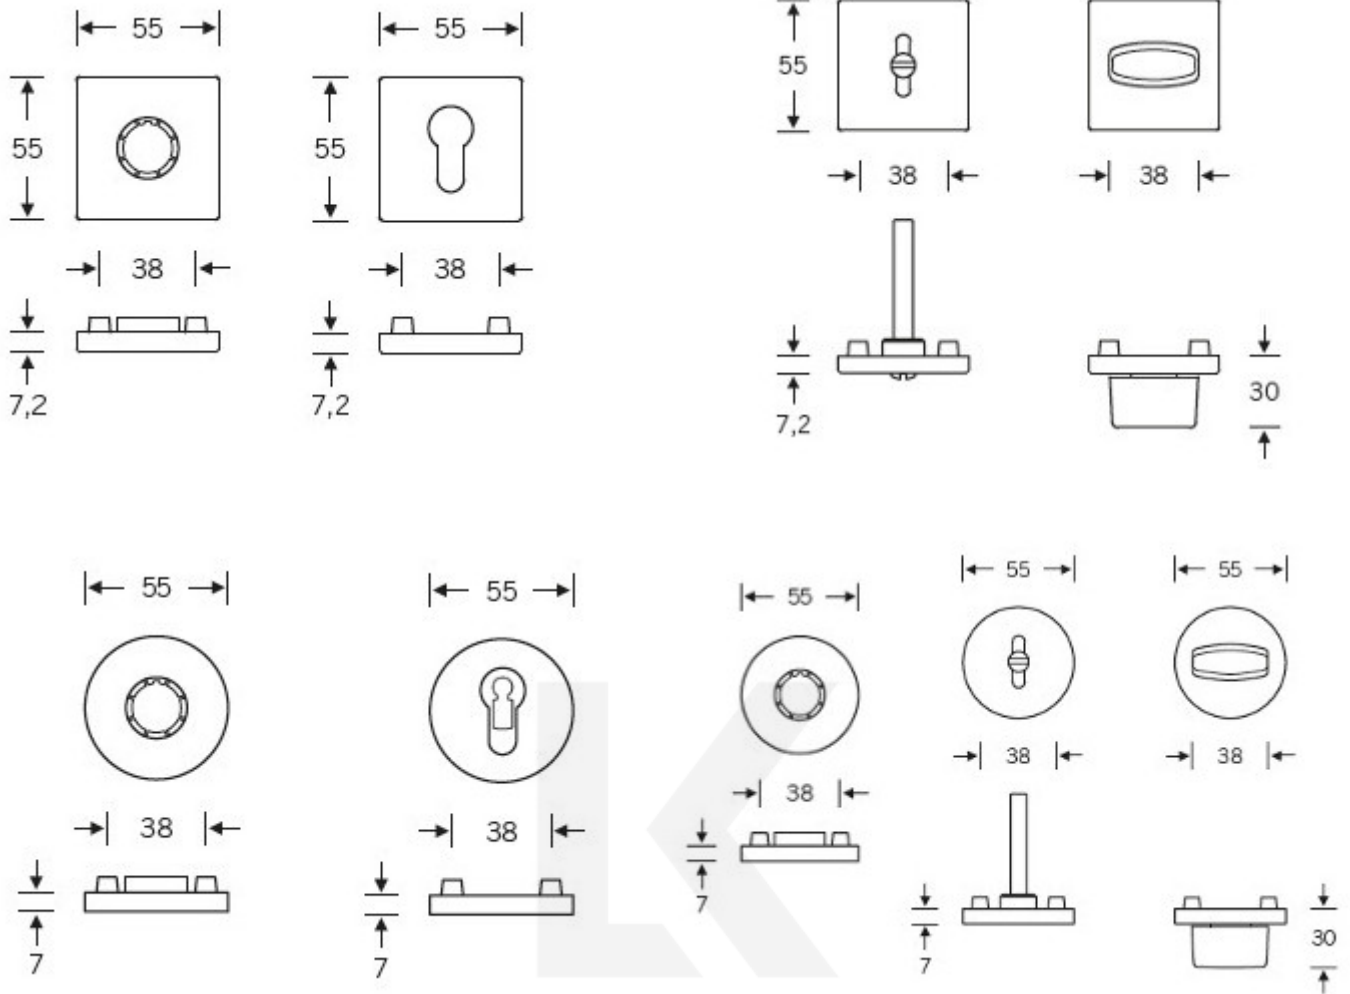

TECHNICKÉ DETAILY

Kompletní sada na dveře včetně spojovacího materiálu a čtyřhranu.