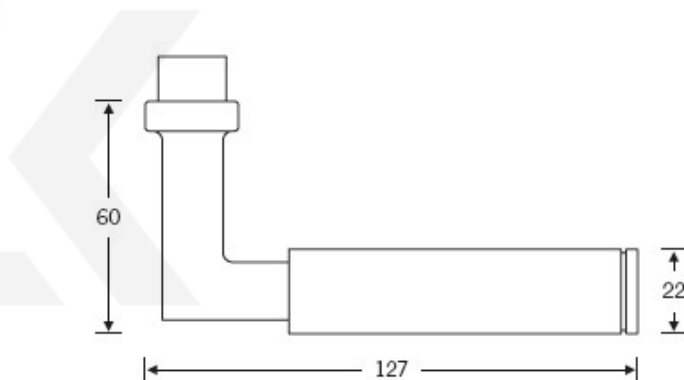

**FSB**

ID produktu: 11146

Design: Alessandro Mendini

Designér vycházel z původního modelu kliky prodáváném jako "Gropius griff". Mendini upravil proporce kliky a vznikl model FSB 1102.

Čtyřhran 8 mm

Objektové provedení certifikované na více jak 1 milion cyklů