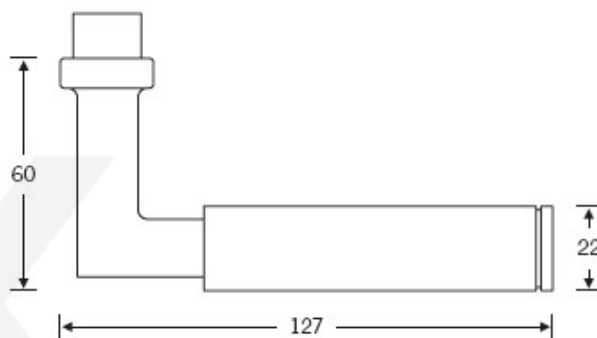

Čtyřhran 8 mm

Objektové provedení certifikované na více jak 1 milion cyklů

Objektová třída 4. dle EN 1906

Uvedená cena je za kompletní sadu kování na dveře - kliky + rozety + spojovací materiál

Nerez kartáčovaná