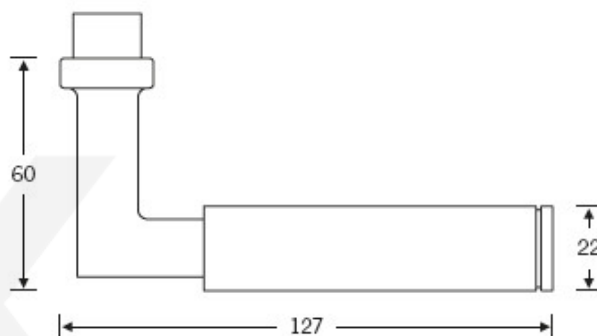

Systém objektového kování FSB AGZ 3

Čtyřhran 8 mm

Objektové provedení certifikované na více jak 1 milion cyklů

Objektová třída 4. dle EN 1906

Uvedená cena je za kompletní sadu kování na dveře - kliky + rozety + spojovací materiál