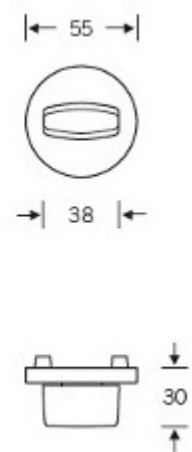

8 362 Kč

Vaše cena s DPH

10 118,02 Kč

[Zobrazit produkt](#)

TECHNICKÉ DETAILY

Kompletní sada kování na dveře včetně čtyřhranu a spojovacího materiálu

PODOBNÉ PRODUKTY

**Kování FSB 12 1045
ASL**