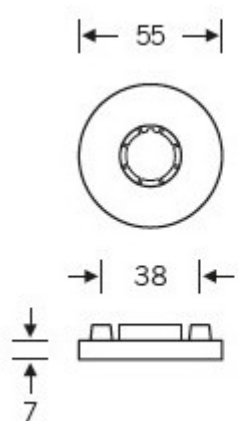

8 362 Kč

Vaše cena s DPH

10 118,02 Kč

[Zobrazit produkt](#)

TECHNICKÉ DETAILY

Kompletní sada kování na dveře včetně čtyřhranu a spojovacího materiálu

PODOBNÉ PRODUKTY

**Kování FSB 12 1045
ASL**