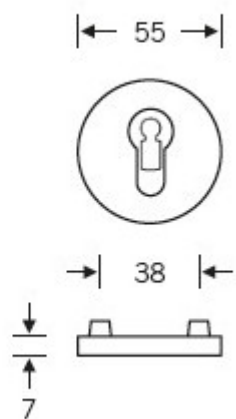

8 362 Kč

Vaše cena s DPH

10 118,02 Kč

[Zobrazit produkt](#)

TECHNICKÉ DETAILY

Kompletní sada kování na dveře včetně čtyřhranu a spojovacího materiálu

PODOBNÉ PRODUKTY

**Kování FSB 12 1045
ASL**