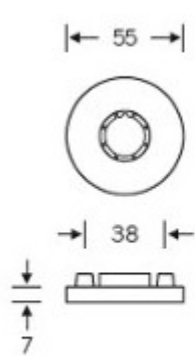

8 362 Kč

Vaše cena s DPH

10 118,02 Kč

[Zobrazit produkt](#)

TECHNICKÉ DETAILY

Kompletní sada kování na dveře včetně čtyřhranu a spojovacího materiálu

PODOBNÉ PRODUKTY

**Kování FSB 12 1045
ASL**