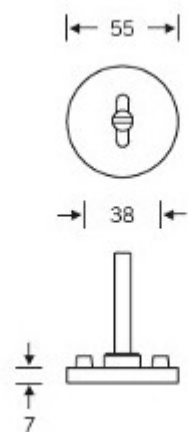

8 362 Kč

Vaše cena s DPH

10 118,02 Kč

[Zobrazit produkt](#)

TECHNICKÉ DETAILY

Kompletní sada kování na dveře včetně čtyřhranu a spojovacího materiálu

PODOBNÉ PRODUKTY

**Kování FSB 12 1045
ASL**