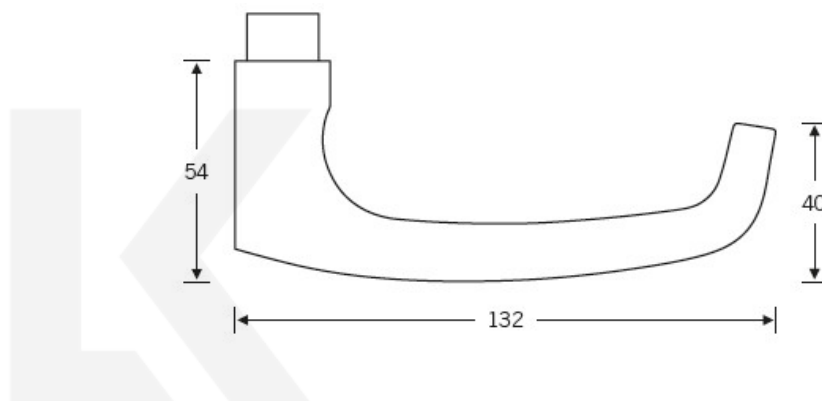

Produktový list

platný k 3. 11. 2024

luxusnikovani.cz
DELIVERED BY EFB

Kování FSB 72 1045 objektové Bronz masivní s patinou, klika / koule, Cylindrická vložka, Levé provedení

FSB

ID produktu: 11055

Tento model vychází ze stejného konceptu, jako je model klika FSB 1015, který je velmi oblíben. FSB 1045 byl vytvořen, aby bylo možné použít stejný tvar i pro panikové dveře.

Čtyřhran 8 mm

Objektové provedení certifikované na více jak 1 milion cyklů

Objektová třída 4. dle EN 1906

Uvedená cena je za kompletní sadu kování na dveře - kliky + rozety + spojovací materiál

Vaše cena bez DPH